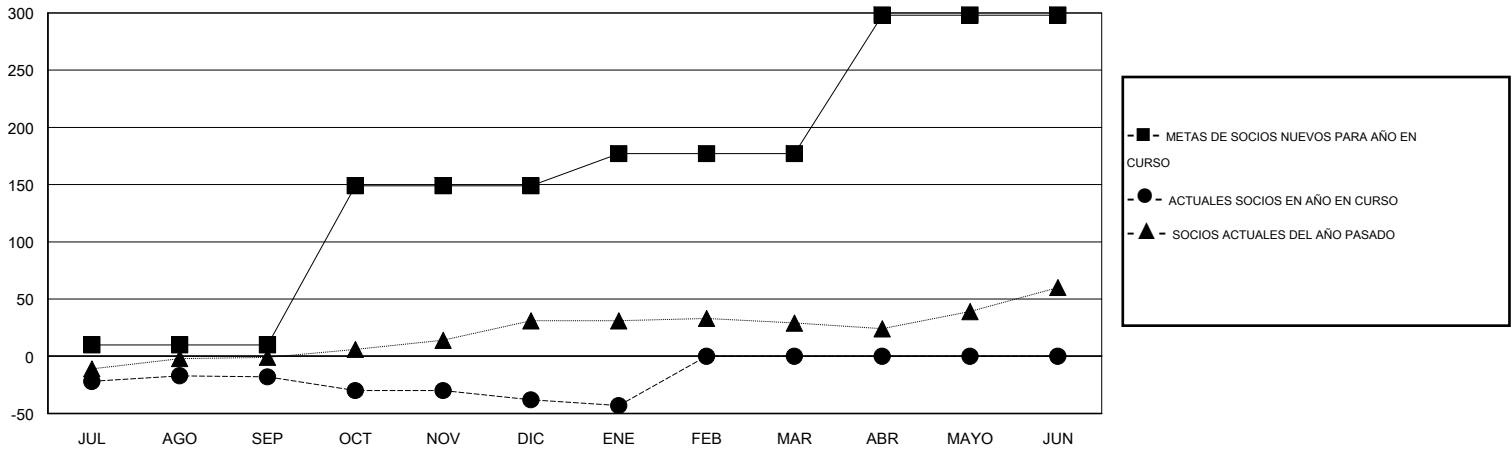

MONTHLY MEMBERSHIP PROGRESS REPORT

District J 1

Results as of: 2/17/2014 11:17:44AM

GMT: Pedro Marrello

UBICACIÓN URUGUAY

GMT DE AE 3

Clubes					socios				
RESULTADOS DE 2013-2014					RESULTADOS DE 2013-2014				
TRIMESTRE	META DE CLUBES NUEVOS	ACTUALES NUEVOS CLUBES	BAJAS ACTUALES DE CLUBES	ACTUAL GANANCIA/ PÉRDIDA NETA	TRIMESTRE	META DE SOCIOS NUEVOS	ACTUALES NUEVOS SOCIOS	BAJAS ACTUALES DE SOCIOS	ACTUAL GANANCIA/ PÉRDIDA NETA
JUL/AGO/SEP	0	0	0	0	JUL/AGO/SEP	10	17	35	-18
OCT/NOV/DIC	2	0	0	0	OCT/NOV/DIC	139	17	37	-20
ENE/FEB/MAR	0	0	0	0	ENE/FEB/MAR	28	0	5	-5
ABR/MAYO/JUN	2	0	0	0	ABR/MAYO/JUN	121	0	0	0

METAS Y CIFRA ACUMULATIVA DE CLUBES NUEVOS

METAS Y CIFRA ACUMULATIVA DE SOCIOS

CLUBES DADOS DE BAJA: 0	14 CLUBS OF 43 AÑADIERON 1 O MÁS SOCIOS NUEVOS	<u>DISTRIBUCIÓN POR SEXO</u>
<u>SOCIOS DADOS DE BAJA</u>		MASCULINO 608 (59.26%)
FALLECIDOS 9		FEMENINO 418 (40.74%)
CLUB CANCELADO 0	CLIC AQUÍ PARA DATOS DE SALUD DE CLUB	SOCIOS EN UNIDAD FAMILIAR 257
OTRO 68		CABEZA DE FAMILIA 117
TOTAL 77		NO ES CABEZA DE FAMILIA 140