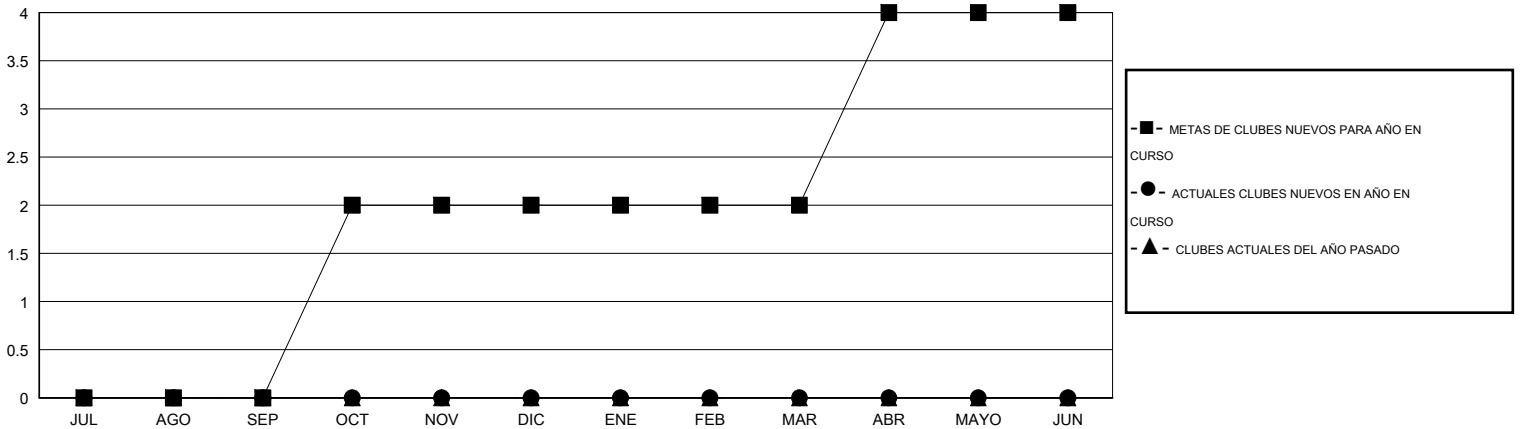

MONTHLY MEMBERSHIP PROGRESS REPORT

District J 1

Results as of: 2/17/2014 11:17:44AM

GMT: Pedro Marrello

UBICACIÓN URUGUAY

GMT DE AE 3

Clubes					socios				
RESULTADOS DE 2013-2014					RESULTADOS DE 2013-2014				
TRIMESTRE	META DE CLUBES NUEVOS	ACTUALES NUEVOS CLUBES	BAJAS ACTUALES DE CLUBES	ACTUAL GANANCIA/ PÉRDIDA NETA	TRIMESTRE	META DE SOCIOS NUEVOS	ACTUALES NUEVOS SOCIOS	BAJAS ACTUALES DE SOCIOS	ACTUAL GANANCIA/ PÉRDIDA NETA
JUL/AGO/SEP	0	0	0	0	JUL/AGO/SEP	10	17	35	-18
OCT/NOV/DIC	2	0	0	0	OCT/NOV/DIC	139	17	37	-20
ENE/FEB/MAR	0	0	0	0	ENE/FEB/MAR	28	0	5	-5
ABR/MAYO/JUN	2	0	0	0	ABR/MAYO/JUN	121	0	0	0

METAS Y CIFRA ACUMULATIVA DE CLUBES NUEVOS

METAS Y CIFRA ACUMULATIVA DE SOCIOS

CLUBES DADOS DE BAJA: 0	14 CLUBS OF 43 AÑADIERON 1 O MÁS SOCIOS NUEVOS	<u>DISTRIBUCIÓN POR SEXO</u>
<u>SOCIOS DADOS DE BAJA</u>		MASCULINO 608 (59.26%)
FALLECIDOS 9		FEMENINO 418 (40.74%)
CLUB CANCELADO 0	CLIC AQUÍ PARA DATOS DE SALUD DE CLUB	SOCIOS EN UNIDAD FAMILIAR 257
OTRO 68		CABEZA DE FAMILIA 117
TOTAL 77		NO ES CABEZA DE FAMILIA 140